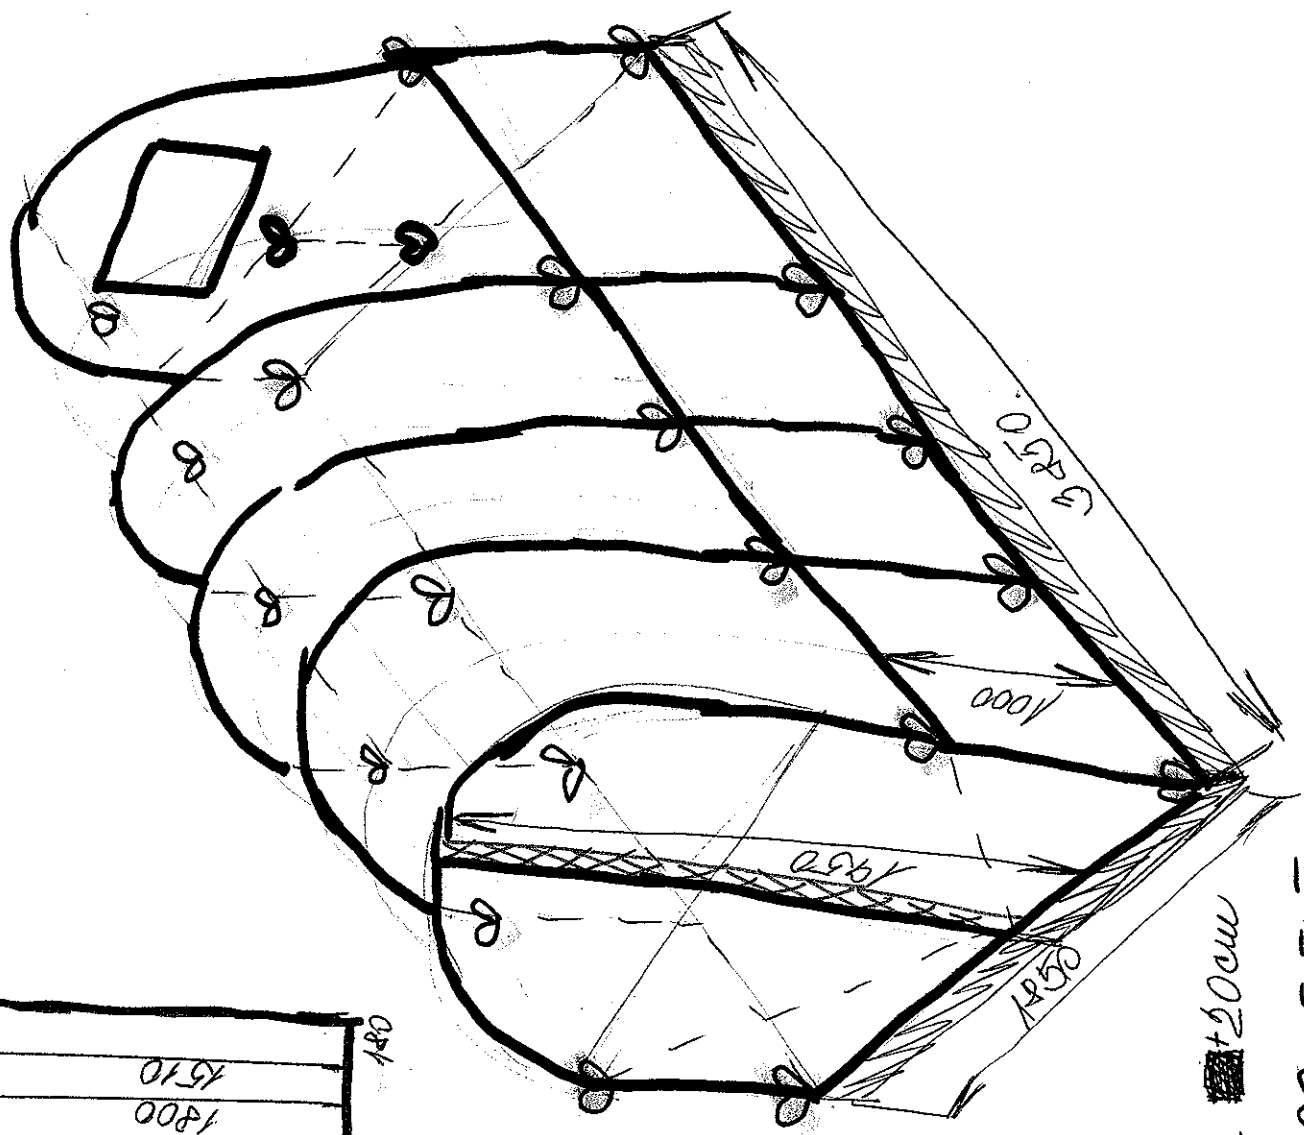

774 997 104

KUBERA

prodávající 3/10 snítap. e2

SUCHÝ ZIT
 ZAHNUTÝ ŠRODEK +20cm
 TRALOUN ∞ VĚZÁNÍ