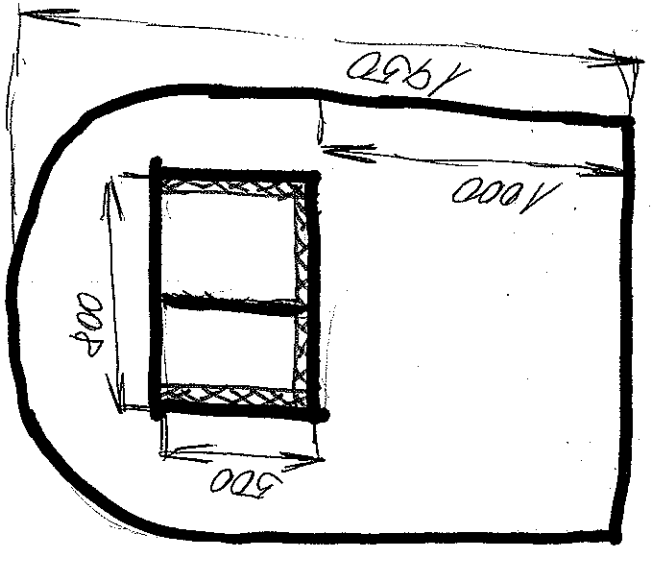

774 997 104

KUBERA

prodávající 3/10 snítap. e2

SUCHÝ ZIT
 ZAHNUTÝ ŠRODEK +20cm
 TRALOUN ∞ VĚZÁNÍ